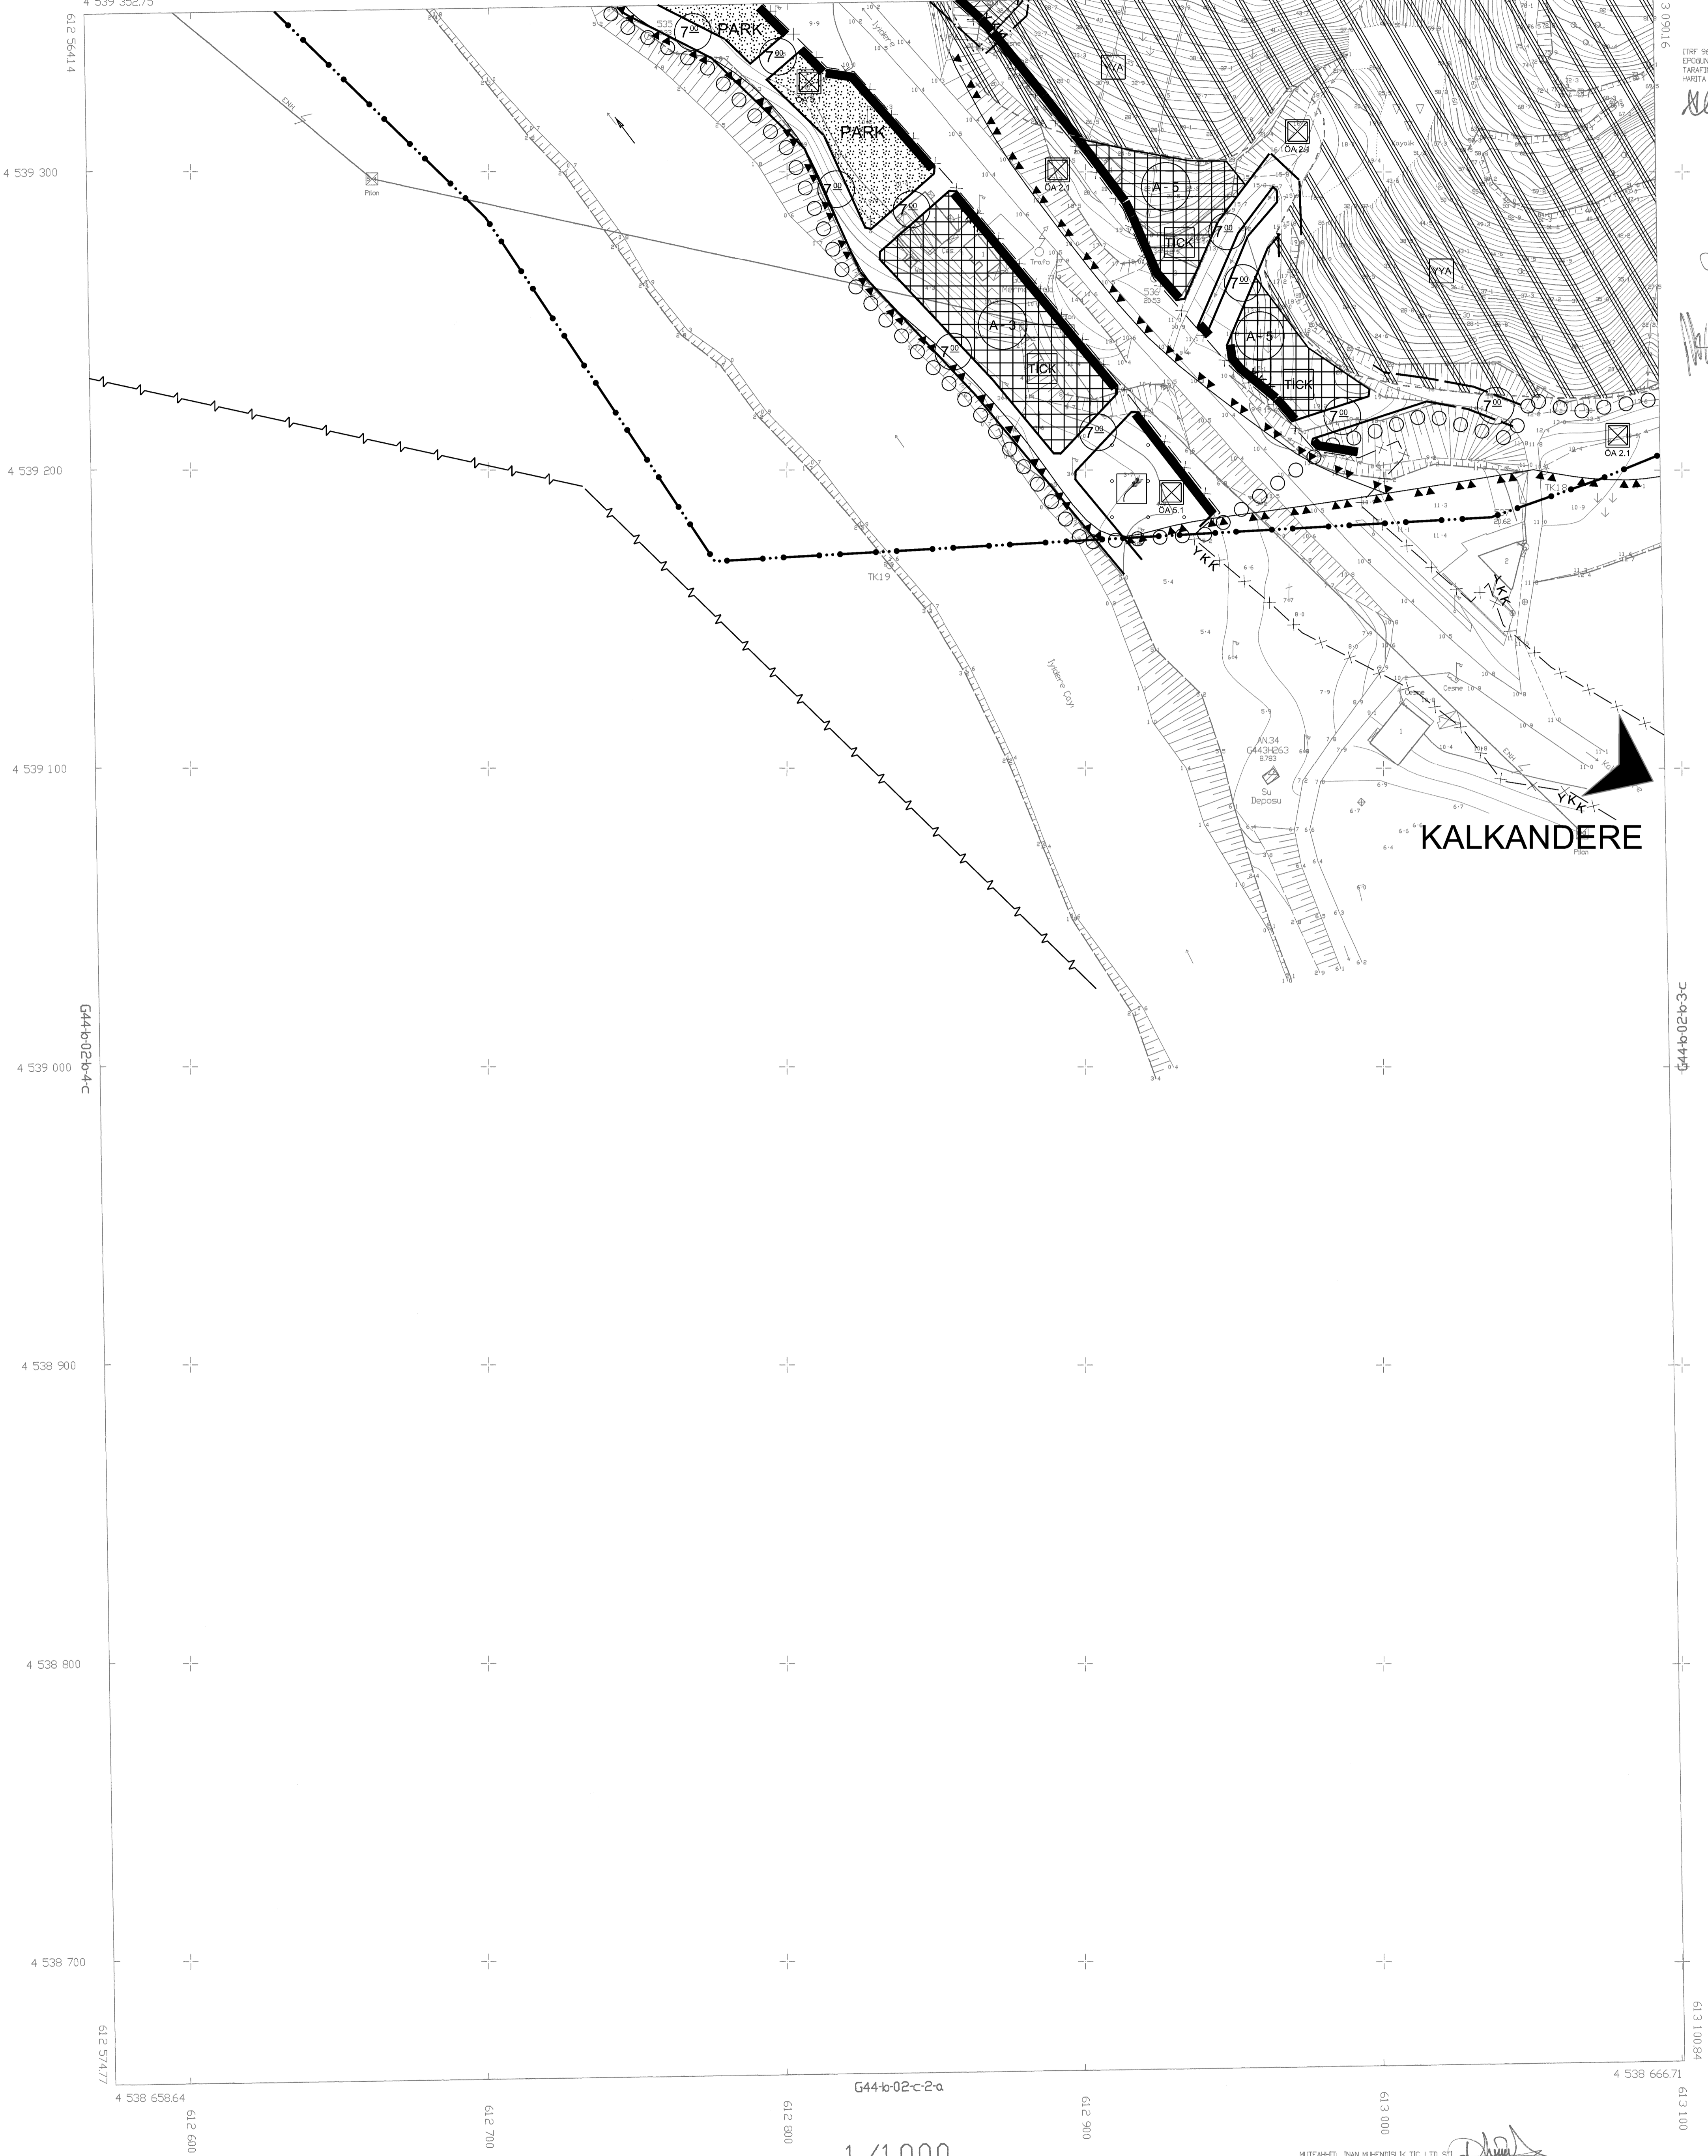

İYİDERE
(RİZE)
G44-b-02-b-3-d

G44-b-02-b-3-a

4 539 360.82

01	a	b		
06				
11	b			
16				
21	22	23	24	25

	b	a	b
d	c	d	c
a	b	a	b
			c

İLLER BANKASI
A. SERDAR TIRYAKI
HARİTA DAİRESİ BAŞKANI

KALKANDERE

1/1000

MÜHAHİT İNŞAN MÜHENDİSLİK TİC. LTD. ŞTİ.

İYİDERE (RİZE) G44-b-02-b-3-d