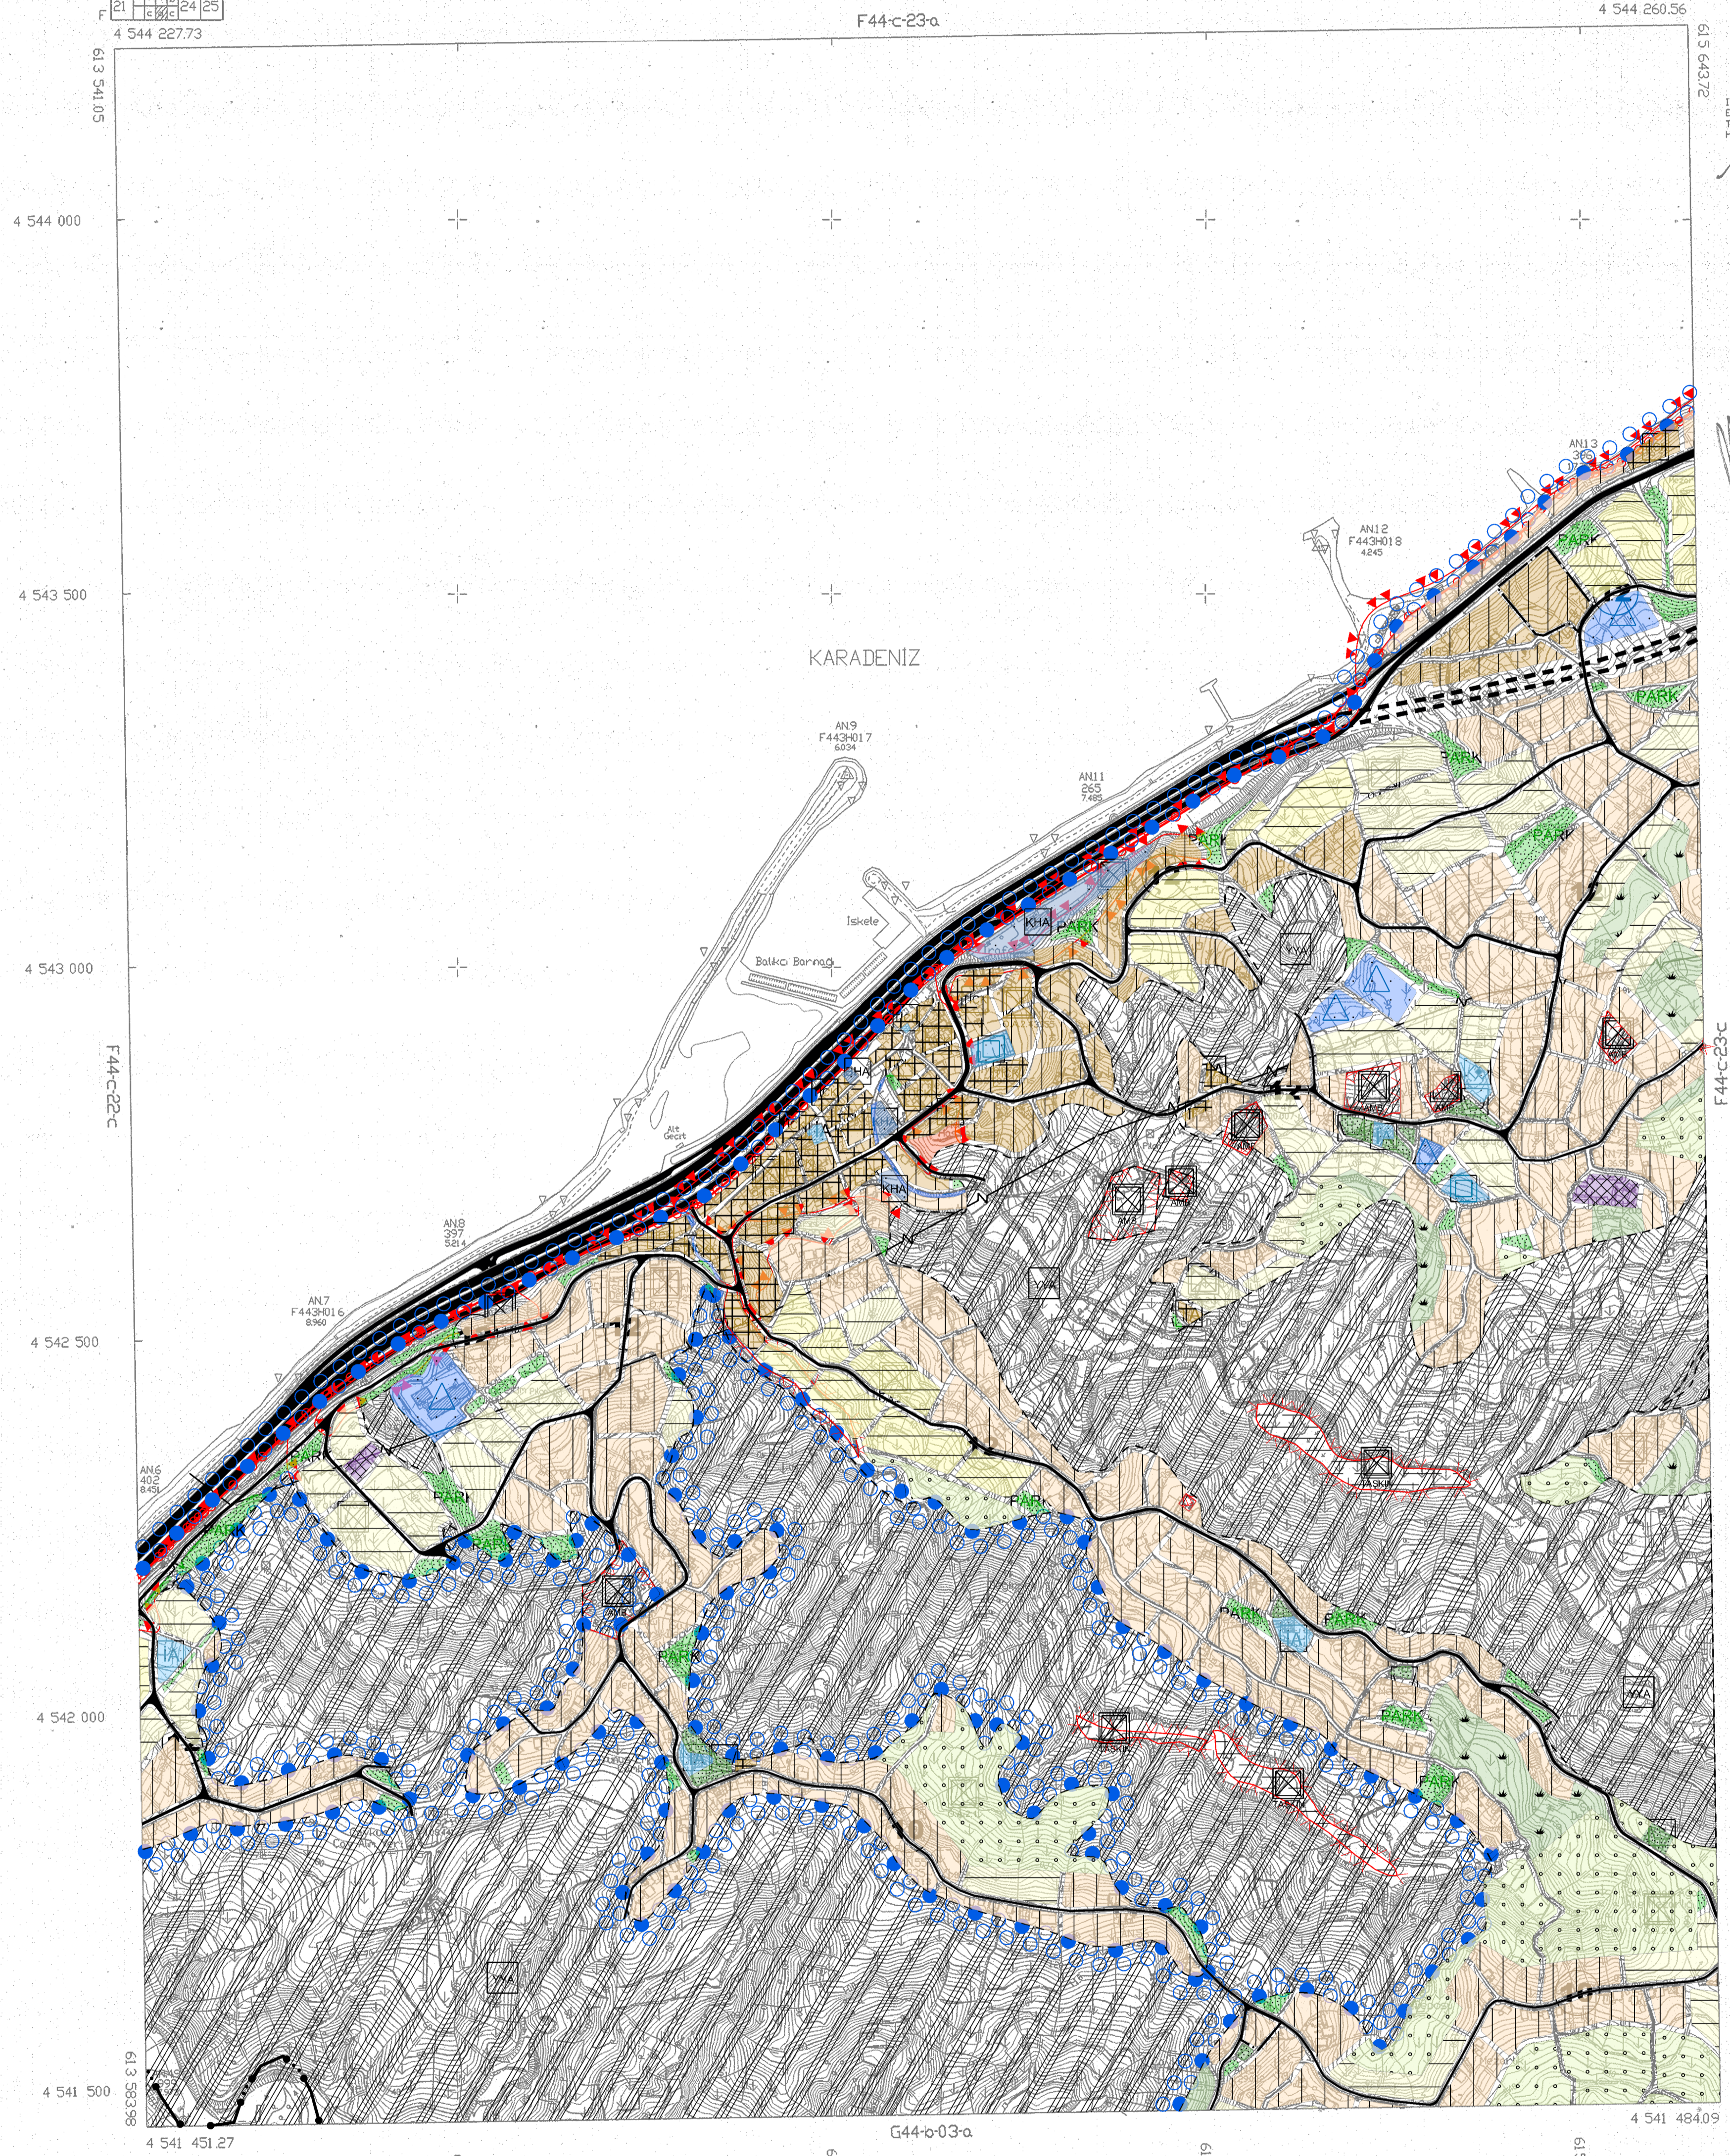

01				
06				
11	c			
16				
21				
26				
31				
36				
41				
46				
51				
56				
61				
66				
71				
76				
81				
86				
91				
96				

İYİDERE
(RİZE)
F44-c-23-d

F44-c-23-a

1/5000

MÜHÜRÜ: İNHA MÜHÜRÜYLE T.C. LTD. STİ.

İYİDERE F44-c-23-d
(RİZE)