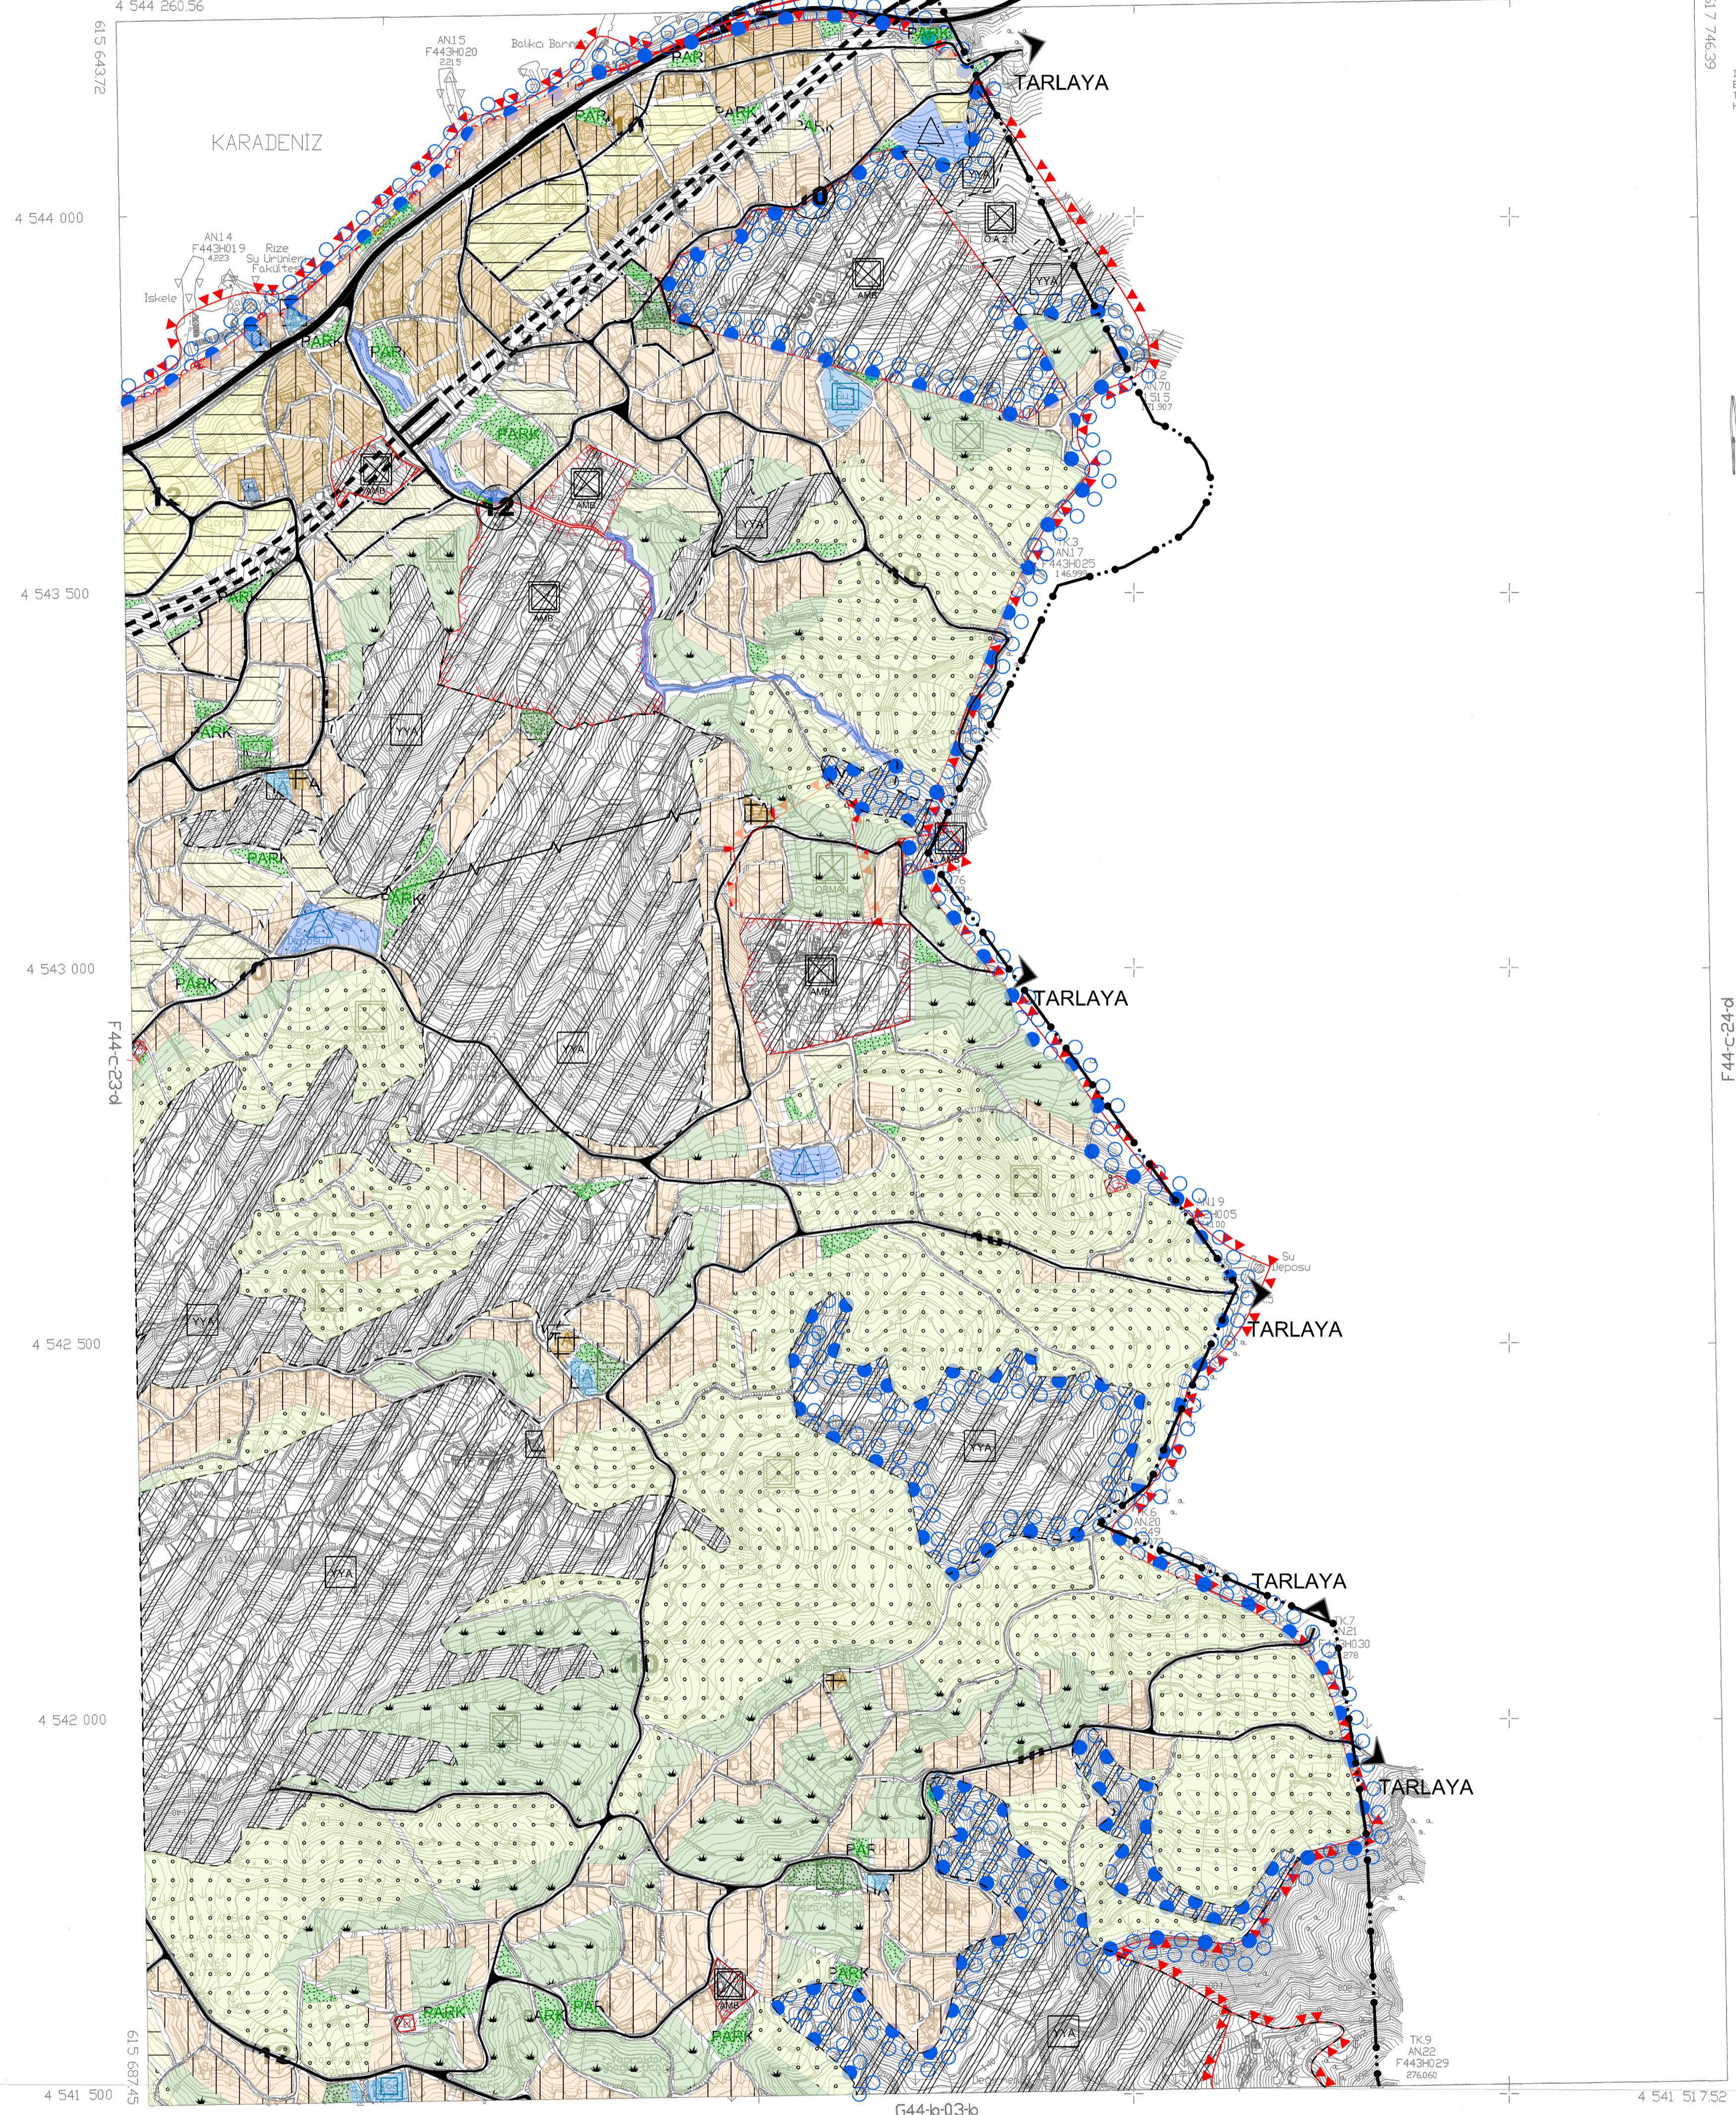

01									
06									
11									
16									
21									

İYİDERE
(RİZE)
F44-C-23-C

1/5000

İLLER BANKASI
A. SERDAR TIRYAKI
HARİTA BAŞREİSİ BAŞKANI

İYİDERE
(RİZE)
F44-C-23-C

MÜTEAHHİT İNAN MÜHÜRÜNE İTİFAKLI